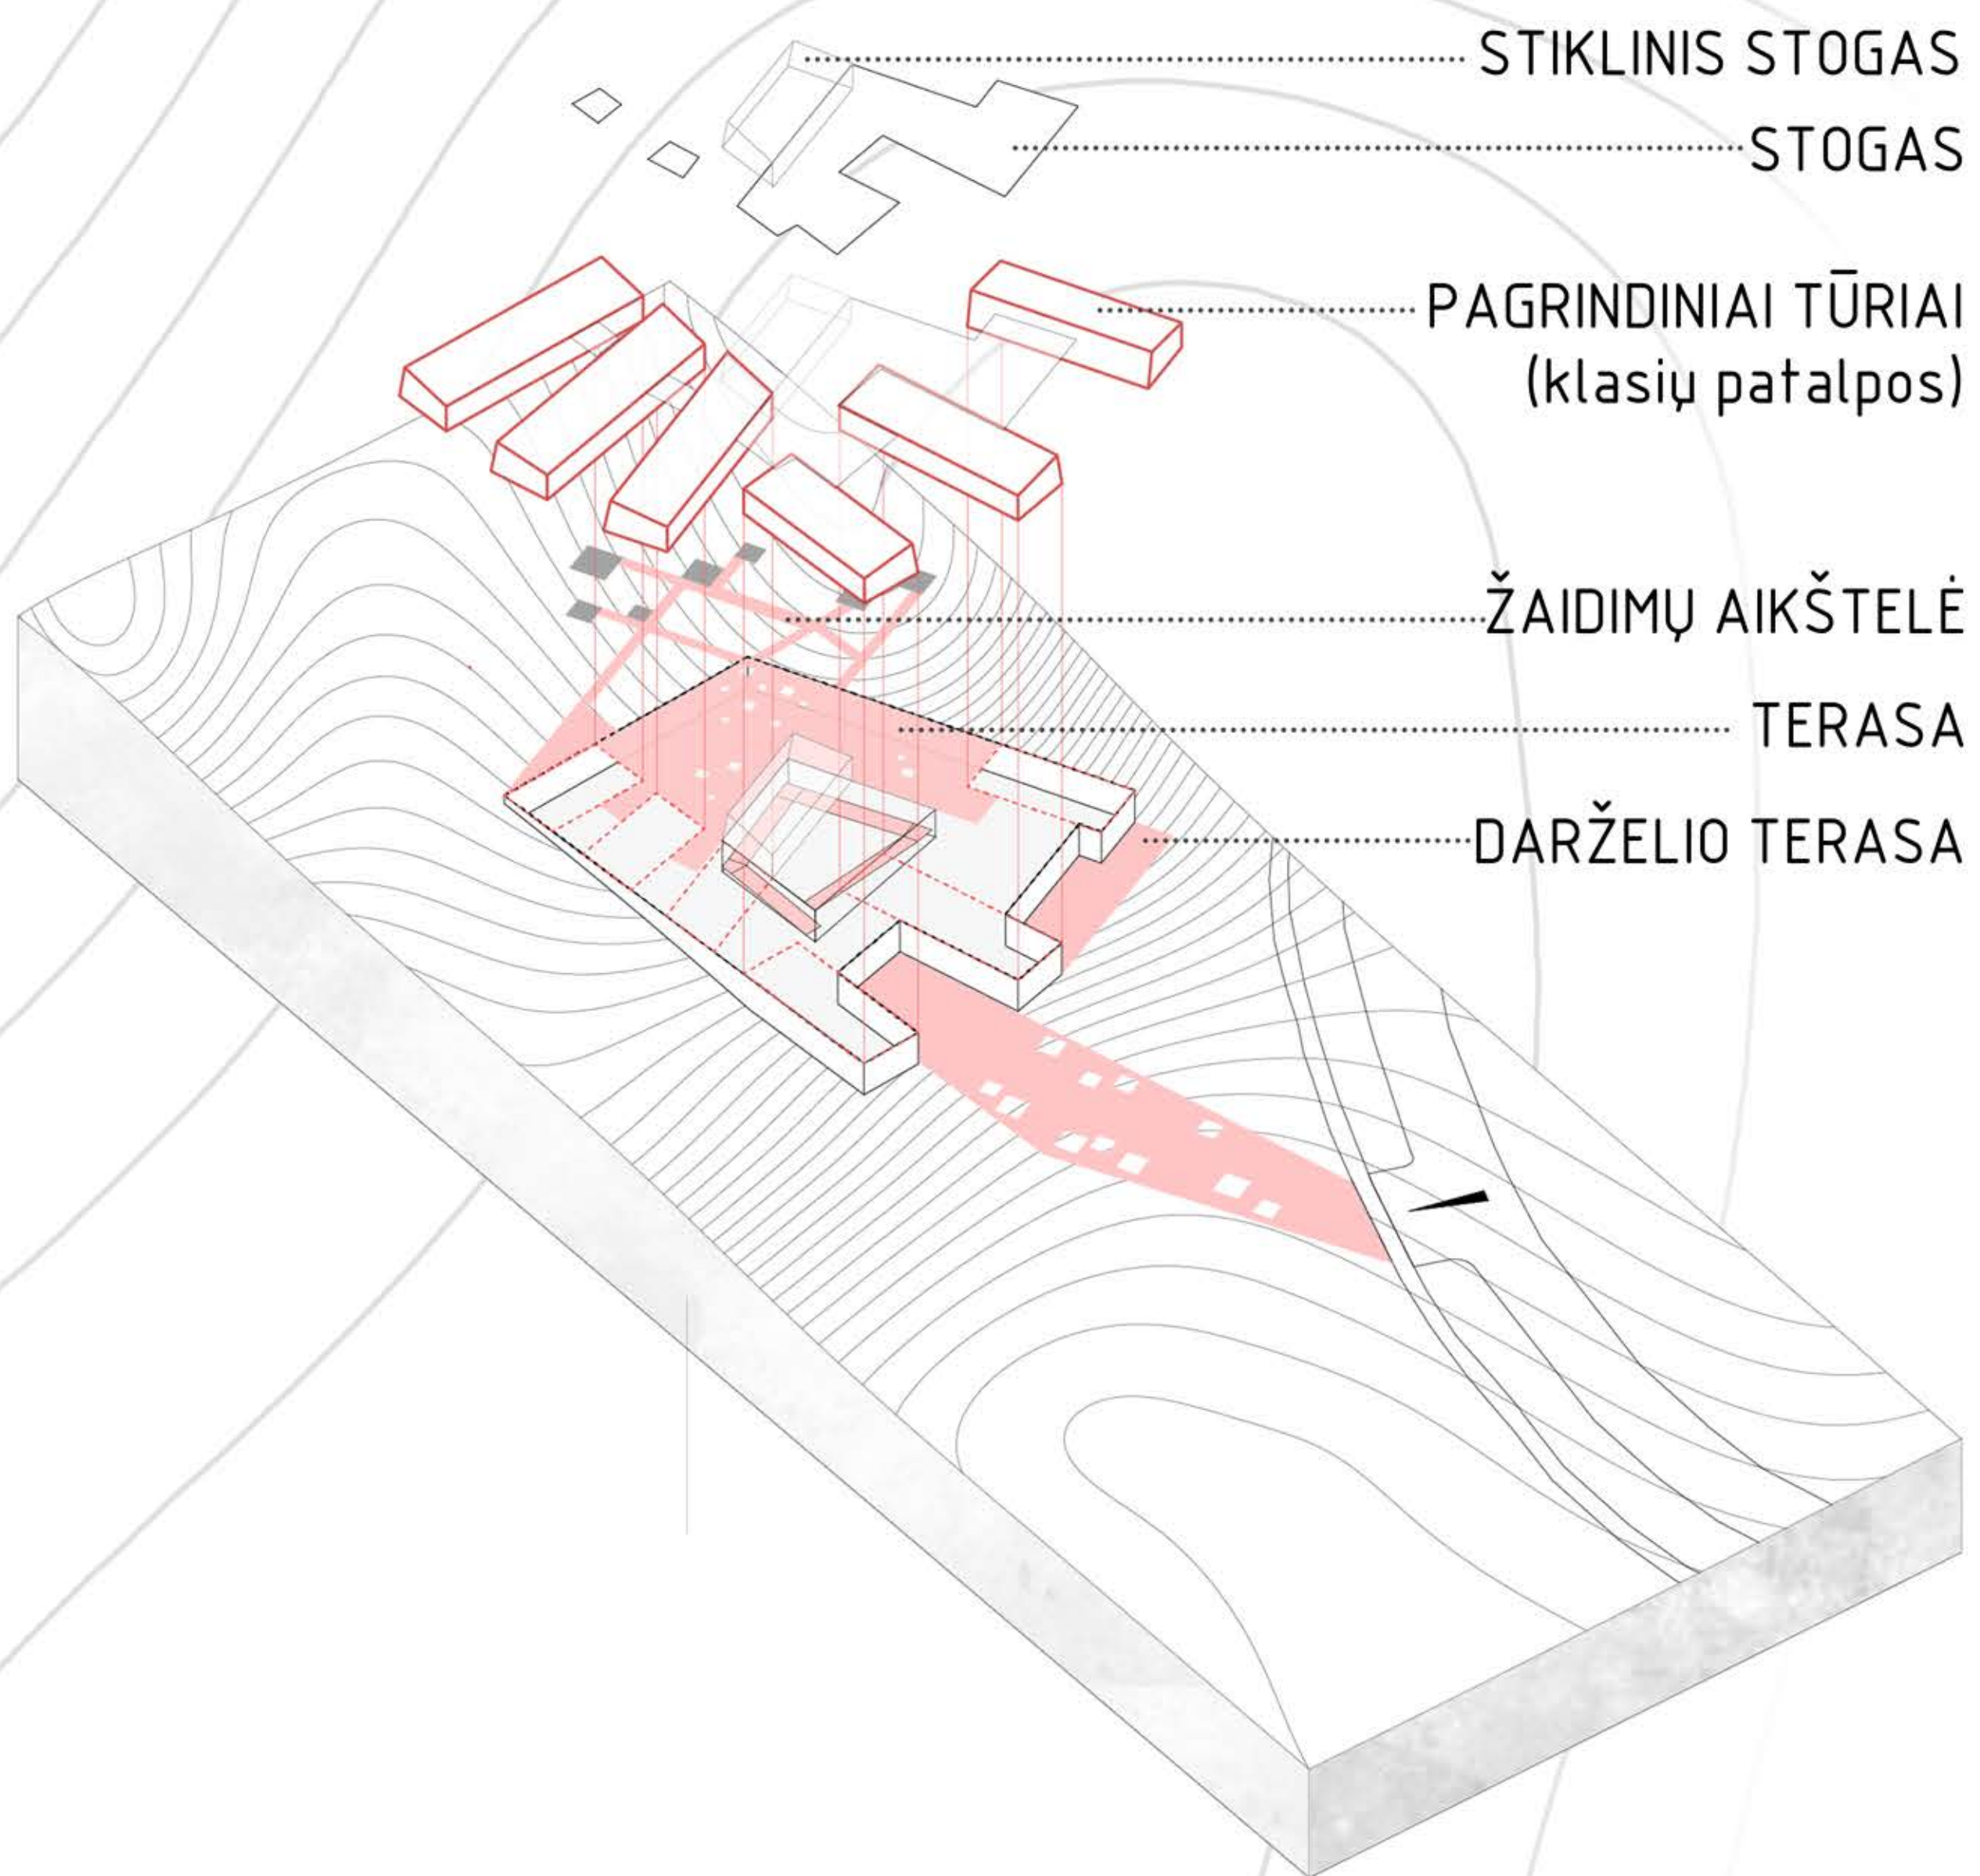

SITUACIJOS SCHEMA

**MOKYKLA
+
VAIKŲ DARŽELIS
PAŠILAIČIUOSE**

AKTŲ SALĖ
VALGYKLA

ADMINISTRACINĖS
PATALPOS

VAIKŲ DARŽELIS

PIRMO AUKŠTO PLANAS M1:250

STIKLINIS STOGAS

STOGAS

PAGRINDINIAI TŪRIAI
(klasių patalpos)

ŽAIDIMŲ AIKŠTELĖ

TERASA

DARŽELIO TERASA

ANTRO AUKŠTO PLANAS M1:250